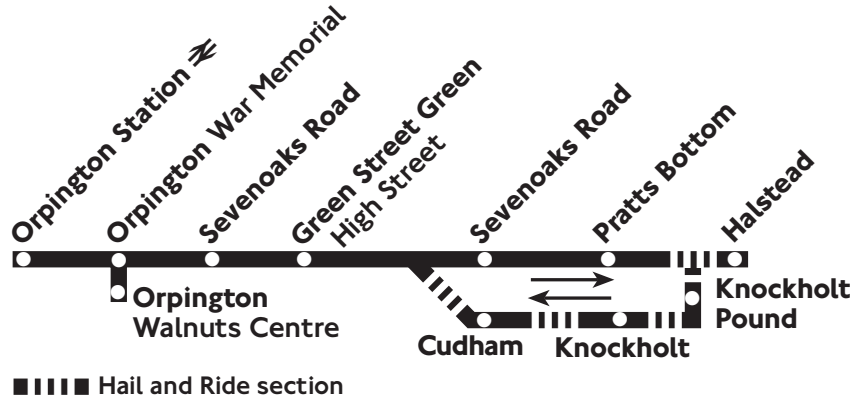

R5

Orpington - Knockholt - Orpington

Monday to Saturday
except late evenings

Monday - Friday

Orpington Station ⇌	0618	0718	0818		18	2018
Orpington Walnuts Centre	0621	0721	0821	<i>Then</i>	21	2021
Green Street Green High Street	0628	0728	0828	<i>every</i>	28	2028
Pratts Bottom Bull's Head	0632	0732	0832	<i>60 mins</i>	32	2032
Halstead Clarks Lane	0638	0738	0838	<i>at these</i>	38	<i>until</i> 2038
Knockholt Pound 3 Horseshoes	0641	0741	0841	<i>minutes</i>	41	2041
Cudham Blacksmith's Arms	0649	0749	0849	<i>past</i>	49	2049
Green Street Green High Street	0658	0758	0858	<i>each</i>	58	2058
Orpington Walnuts Centre			0904	<i>hour</i>	04	2104
Orpington Station ⇌	0705	0805	0907		07	2107

Saturday (also Good Friday)

Orpington Station ⇌	0618		18	2018
Orpington Walnuts Centre	0621	<i>Then</i>	21	2021
Green Street Green High Street	0628	<i>every</i>	28	2028
Pratts Bottom Bull's Head	0632	<i>60 mins</i>	32	2032
Halstead Clarks Lane	0638	<i>at these</i>	38	<i>until</i> 2038
Knockholt Pound 3 Horseshoes	0641	<i>minutes</i>	41	2041
Cudham Blacksmith's Arms	0649	<i>past</i>	49	2049
Green Street Green High Street	0658	<i>each</i>	58	2058
Orpington Walnuts Centre	0704	<i>hour</i>	04	2104
Orpington Station ⇌	0707		07	2107